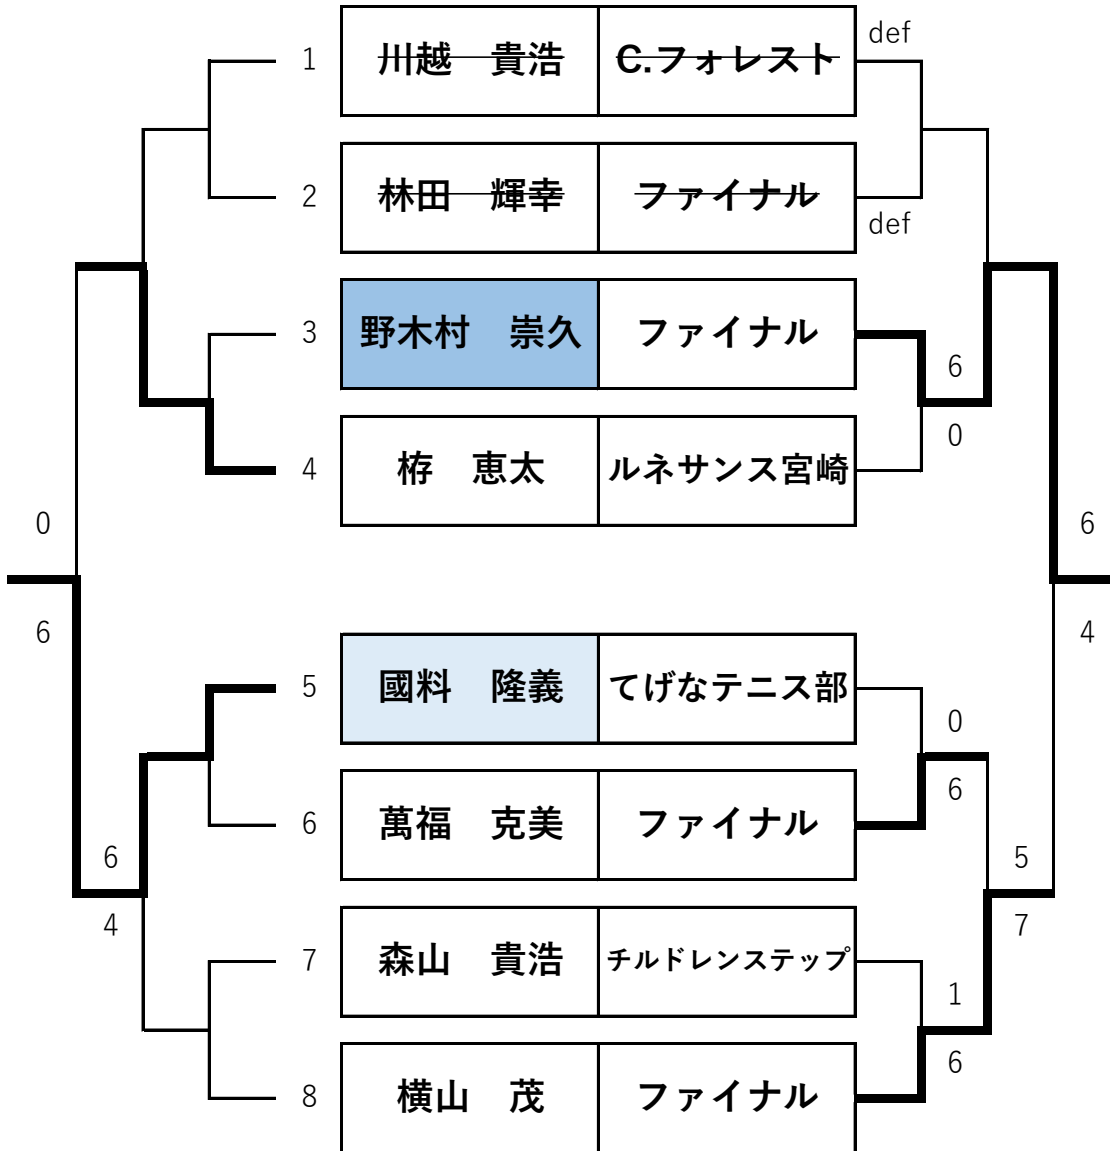

男子2部Aトーナメント

コンソレーション No.

本線

男子2部Bトーナメント

試合順番：1-2,3-4,1-3,2-4,1-4,2-3