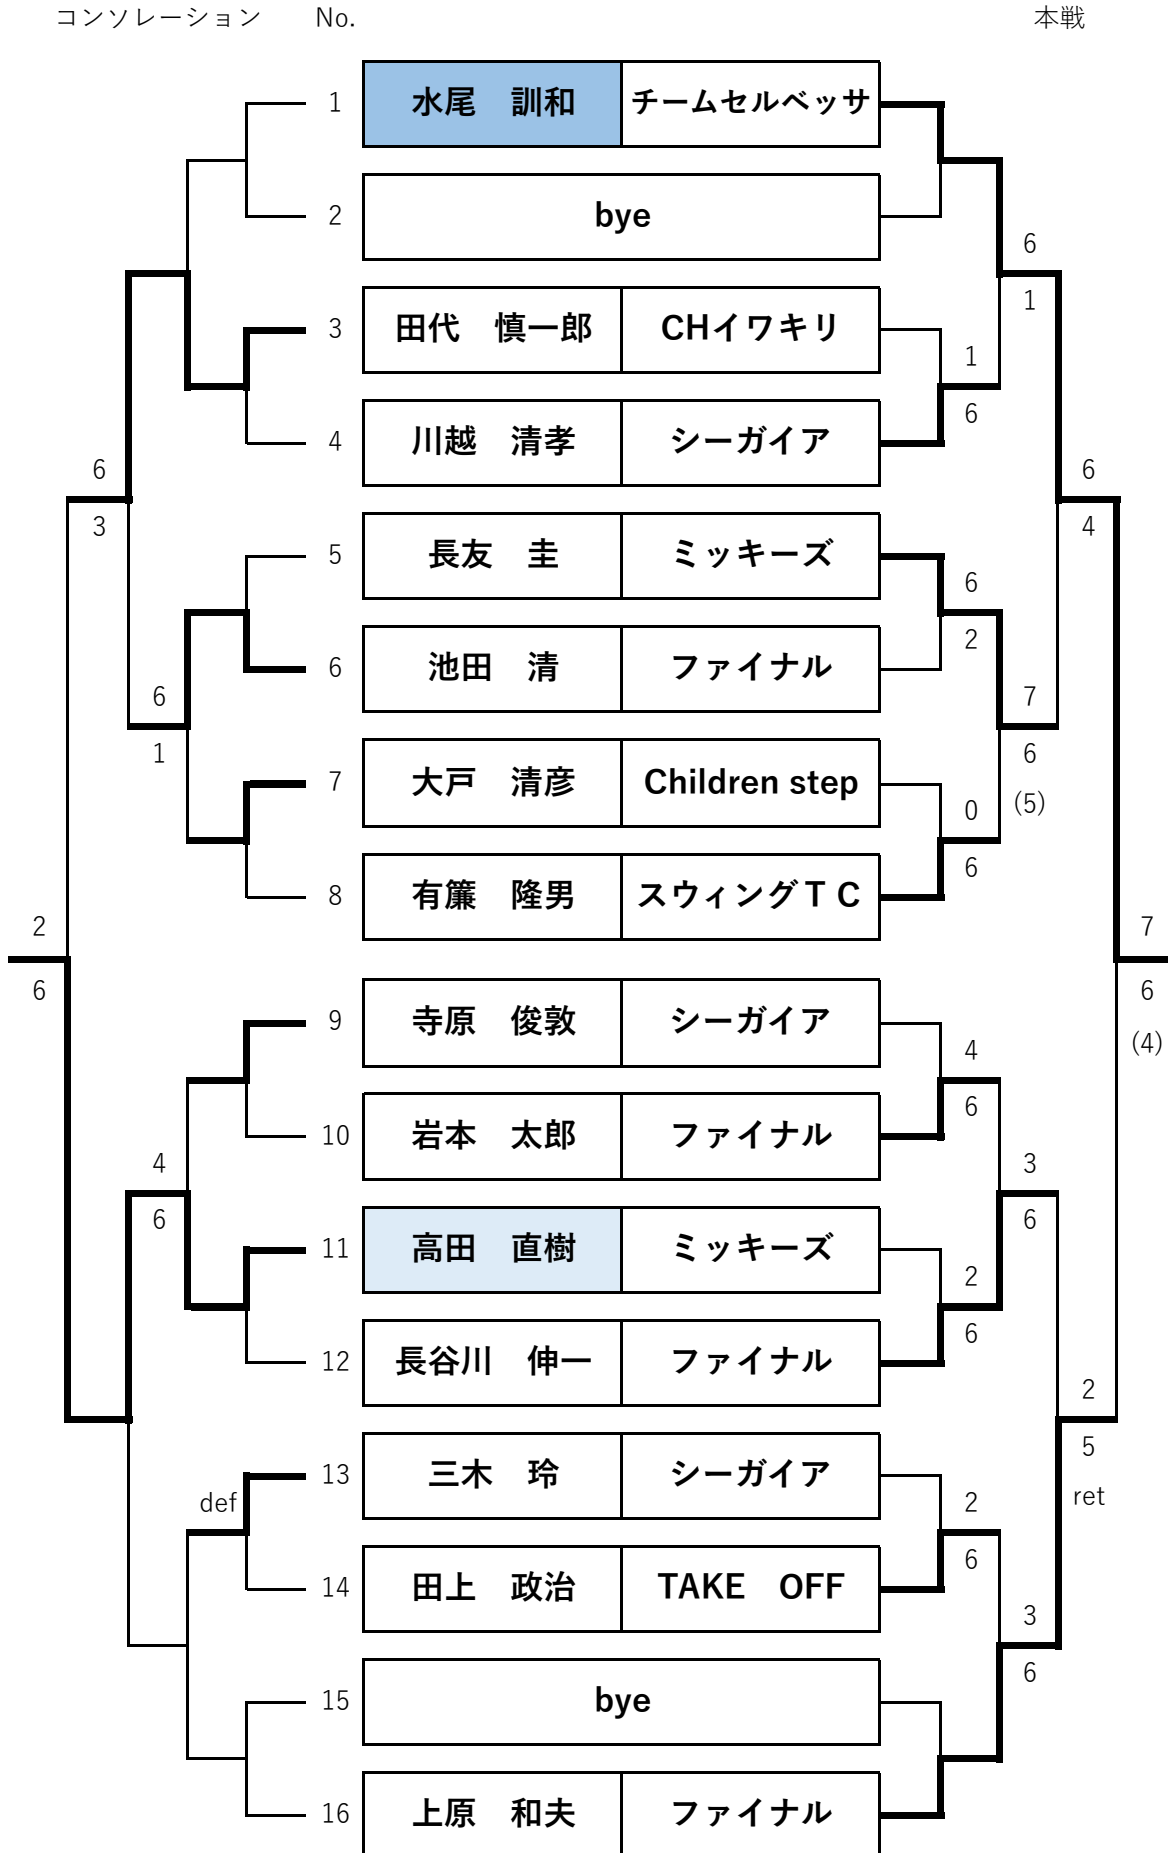

男子1部A 予選リーグ1組

NO	名前	所属	1			2			3			勝敗		勝率	順位	
1	高田 堅梧	宮崎大学	\			○	6	2	○	6	3	2	-	0	2.71	1
2	有簾 隆信	セントジェームス				●	2	6	●	4	6	0	-	2	0.33	3
3	外山 琢朗	テニスdeD				●	3	6	○	6	4	1	-	1	1.47	2

試合順番: 1-2,2-3,1-3

男子1部A 予選リーグ2組

男子2部Aトーナメント

コンソレーション No.

本線

男子2部Bトーナメント

試合順番：1-2,3-4,1-3,2-4,1-4,2-3

試合順番:4-5,5-6,4-6